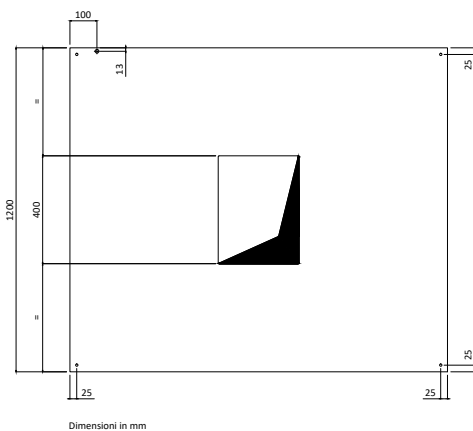

Hlavní informace

Vnější rozměry, Šířka	1200 mm
Vnější rozměry, Hloubka	1400 mm
Vnější rozměry, Výška	500 mm
Netto váha:	56 kg

Požadavky na odtah

Odtah vzduchu:	
640270 (VAP1214)	1800 mc/h

Digestoře
 Digestoř s dvojitými filtry, nástěnná 1200X1400mm