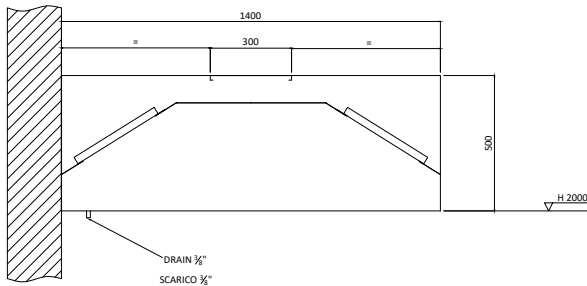

Zepředu

cod. 640270

Boční